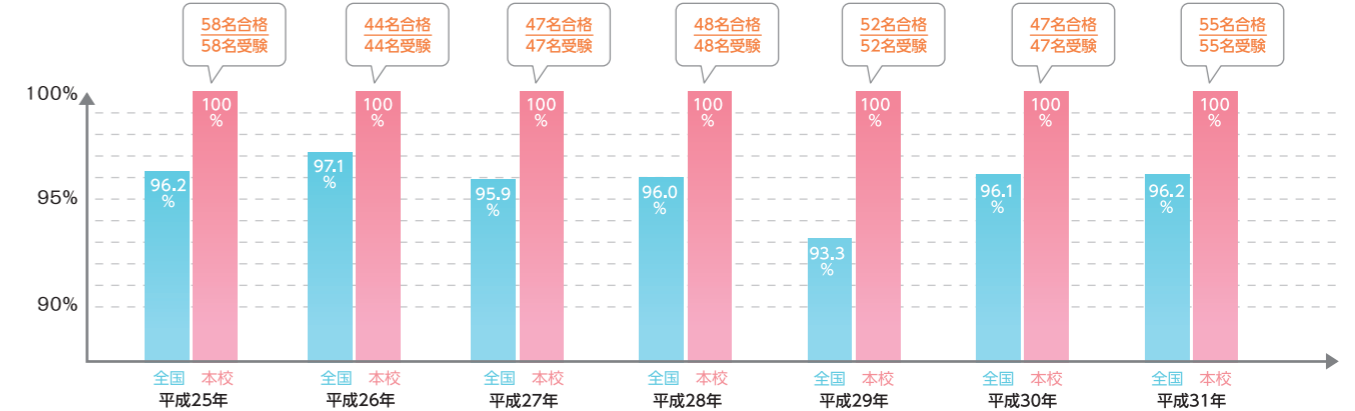

2年生になり九州大学病院実習に向けてアルバイトを始めました。学校で習った治療の流れを見ることができ、治療に使う器具を実際に触ることができ、とても勉強になります。わからないことがあれば先輩方が優しく丁寧に教えてくださり本当に勉強になります。

3年生からの個人歯科実習でも学んだことを活かせるように頑張りたいです。

State Examination And Employment

国家試験・就職

国家試験

全員合格を目指して

過去の国家試験出題問題を分析し、早い時期から国家試験対策として取り組んでいます。その結果、国家試験合格率は全国トップの実績を誇っています。

国家試験科目

- 人体の構造と機能
- 歯・口腔の構造と機能
- 疾病の成り立ち及び回復過程の促進
- 歯・口腔の健康と予防に関わる人間と社会の仕組み
- 歯科衛生士概論
- 臨床歯科医学
- 歯科予防処置論
- 歯科保健指導論
- 歯科診療補助論

※試験はマークシート方式です。※歯科衛生士の国家試験に実技はありません。