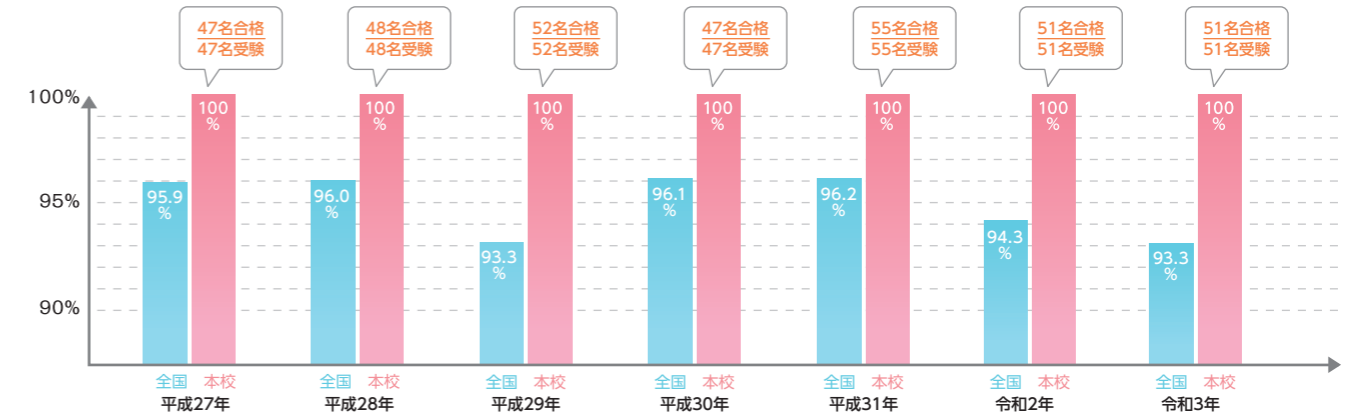

進学資金シュミレーター
どのくらいの支援が受けられるか
WEBサイトで調べてみよう。

給付
制度

専門実践教育訓練給付 教育訓練給付制度

教育訓練給付とは働く方の主体的な能力開発の取組み又は中長期的なキャリア形成を支援するため、教育訓練受講に支払った費用の一部を支給する制度で、本校は、同制度の専門実践教育訓練指定講座に指定されております。

本校入学前に、雇用保険の被保険者であった期間が2年以上ある方は、専門実践教育訓練給付金を受給できますので、お住まいの管轄のハローワークにご確認ください。

本校では在学中の歯科医院でのアルバイトを紹介しています

日浦矯正クリニック 2年 井上 優李

私は、母が歯科医院で歯科衛生士として働いているので、専門学校の合格が分かったと同時に、母の勧め先でアルバイトをさせていただいています。入学前に現場に入っているため、器具の名前やどういった治療なのか分からないこともありますが、学校で、分からなかったことを学んだ時はすぐ理解がしやすく覚えやすいです。

また、少しではありますが、実際に接着剤を練ったり模型を作ったりさせていただいているので、これからの実習に活かしていきたいです。

こまざわ歯科クリニック 2年 田代 夏梨

入学後すぐにアルバイトを始めました。最初は何をしたらよいかわざわでしたが、先生や歯科衛生士の方が一から丁寧に教えてくださるのでとても安心しました。器具や現場を実際に見たり、実践したりできるため授業の内容がとても理解しやすくなりました。2年生では九州大学病院実習、3年生では個人歯科診療所実習があるので、学校での授業や実習の内容と、アルバイトの経験を活かして頑張りたいです。

ひとみ矯正歯科医院 3年 山下 詩乃

入学前に歯科医院で働いていました。矯正にも興味があり、2年生から矯正歯科医院でアルバイトを始めました。学校で学んだことをアルバイト先で見ることができるので理解しやすいです。先生や歯科衛生士の方も、とても親切で丁寧なので勉強になります。また、学業優先でアルバイトをさせていただいているため、勉強に集中することができます。3年生では、臨床実習があるので、学校や九州大学病院実習で学んだことを活かして頑張りたいです。

State
Examination
And
Employment

国家試験・就職

国家
試験

全員合格を目指して

過去の国家試験出題問題を分析し、早い時期から国家試験対策として取り組んでいます。その結果、国家試験合格率は全国トップの実績を誇っています。

国家試験科目

- 人体の構造と機能
- 歯・口腔の構造と機能
- 疾病の成り立ち及び回復過程の促進
- 歯・口腔の健康と予防に関わる人間と社会の仕組み
- 歯科衛生士概論
- 臨床歯科医学
- 歯科予防処置論
- 歯科保健指導論
- 歯科診療補助論

※試験はマークシート方式です。※歯科衛生士の国家試験に実技はありません。

過去20年連続!!
国家試験合格率

100%

就職

たくさんの就職先があなたの笑顔を待っています。

就職先は、県内の一般歯科、矯正歯科、小児歯科医院はもとより、九州大学病院をはじめとする歯科大学附属病院並びに総合病院の歯科、または関係機関として、(株)ライオンなどの歯科関係企業に就職しております。

高い就職率の秘密

本校は、福岡県歯科医師会が設立した実践的専門学校です。従って、福岡県歯科医師会会員約3,100名の先生の歯科診療所などから毎年たくさんの求人があります。

毎年
500%
超
の求人率